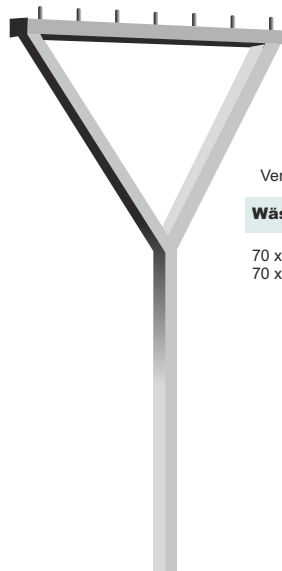

WÄSCHEGERÜSTE MODELL ORNA

Wäschegerüst als besonders stabile Ausführung aus Quadratstahl 70 x 70 mm, mit 7 aufgeschweißten 10 mm Stahlstäben.

Gesamthöhe ca. 2700 mm, Höhe über Flur ca. 2100 mm (empfohlen), Gesamtbreite ca. 1300 mm

MADE IN GERMANY