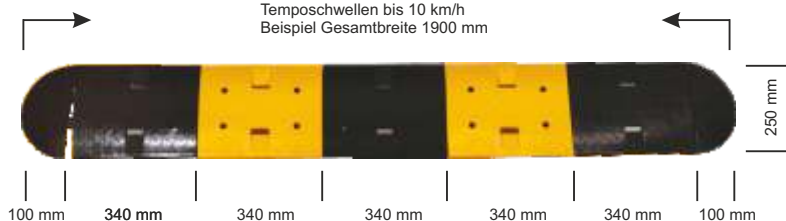

TEMPOSCHWELLEN MODELL TUBERO

Temposchwellen und Parkschwellen in gelb / schwarz für unterschiedliche Überfahrgeschwindigkeiten.
 Überfahrgeschwindigkeit bis 20 km/h in Polypropylen, über 20 km/h bis 50 km/h zusätzlich kautschukummantelt.
 Dübel und Schrauben bitte gesondert bestellen.

TUBERO
 ab € 4,95
 netto ab Werk

TUBERO 10

Temposchwellen bis 10 km/h
 Beispiel Gesamtbreite 1900 mm

Versandhinweis:

10 km/h	Artikel-Nr.:	Gewicht kg	Preis €
Mittelteil gelb	12100MG	1,40	14,95
Mittelteil schwarz	12100MS	1,40	14,95
Endstück gelb	12101EG	0,35	5,45
Endstück schwarz	12101ES	0,35	5,45
Befestigungsset	13459TS		4,00

Mindestabnahmewert 50,00 € netto
 Das Befestigungsset besteht aus
 4 Schrauben und 4 Dübel, zur Montage
 zweier Endstücke oder einem Mittelteil

TUBERO 20

Temposchwellen bis 20 km/h
 Beispiel Gesamtbreite 1865 mm

Mindestabnahmewert 50,00 € netto
 Das Befestigungsset besteht aus
 4 Schrauben und 4 Dübel, zur Montage
 zweier Endstücke oder einem Mittelteil

TUBERO 30

Temposchwellen bis 30 km/h
 Beispiel Gesamtbreite 2900 mm