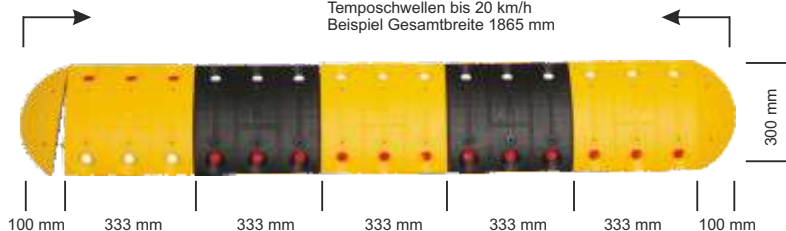

TEMPOSCHWELLEN MODELL TUBERO

Temposchwellen und Parkschwellen in gelb / schwarz für unterschiedliche Überfahrgeschwindigkeiten.
 Überfahrgeschwindigkeit bis 20 km/h in Polypropylen, über 20 km/h bis 50 km/h zusätzlich kautschukummantelt.
 Dübel und Schrauben bitte gesondert bestellen.

TUBERO
 ab € 4,95
 netto ab Werk

TUBERO 10

Temposchwellen bis 10 km/h
 Beispiel Gesamtbreite 1900 mm

Versandhinweis:

10 km/h	Artikel-Nr.:	Gewicht kg	Preis €
Mittelteil gelb	12100MG	1,40	14,95
Mittelteil schwarz	12100MS	1,40	14,95
Endstück gelb	12101EG	0,35	5,45
Endstück schwarz	12101ES	0,35	5,45
Befestigungsset	13459TS		4,00

Mindestabnahmewert 50,00 € netto
 Das Befestigungsset besteht aus
 4 Schrauben und 4 Dübel, zur Montage
 zweier Endstücke oder einem Mittelteil

TUBERO 20

Temposchwellen bis 20 km/h
 Beispiel Gesamtbreite 1865 mm

Mindestabnahmewert 50,00 € netto
 Das Befestigungsset besteht aus
 4 Schrauben und 4 Dübel, zur Montage
 zweier Endstücke oder einem Mittelteil

TUBERO 30

Temposchwellen bis 30 km/h
 Beispiel Gesamtbreite 2900 mm