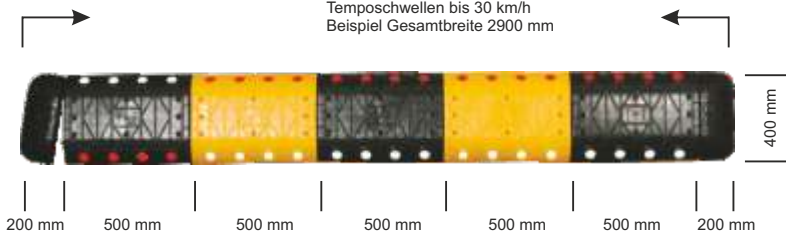

TUBERO
 ab € 4,95
 netto ab Werk

TUBERO 10

Temposchwellen bis 10 km/h
 Beispiel Gesamtbreite 1900 mm

Versandhinweis:

10 km/h	Artikel-Nr.:	Gewicht kg	Preis €
Mittelteil gelb	12100MG	1,40	14,95
Mittelteil schwarz	12100MS	1,40	14,95
Endstück gelb	12101EG	0,35	5,45
Endstück schwarz	12101ES	0,35	5,45
Befestigungsset	13459TS		4,00

Mindestabnahmewert 50,00 € netto
 Das Befestigungsset besteht aus
 4 Schrauben und 4 Dübel, zur Montage
 zweier Endstücke oder einem Mittelteil

TUBERO 20

Temposchwellen bis 20 km/h
 Beispiel Gesamtbreite 1865 mm

Mindestabnahmewert 50,00 € netto
 Das Befestigungsset besteht aus
 4 Schrauben und 4 Dübel, zur Montage
 zweier Endstücke oder einem Mittelteil

TUBERO 30

Temposchwellen bis 30 km/h
 Beispiel Gesamtbreite 2900 mm

Mindestabnahmewert 50,00 € netto
 Das Befestigungsset besteht aus
 4 Schrauben und 4 Dübel, zur Montage
 zweier Endstücke oder einem Mittelteil

TEMPOSCHWELLEN MODELL TUBERO

TUBERO 40

Temposchwellen bis 40 km/h
Beispiel Gesamtbreite 2150 mm