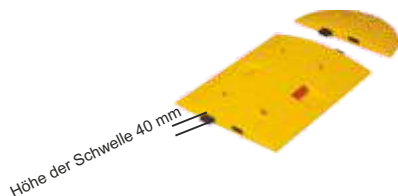

TUBERO 30

Temposchwellen bis 30 km/h
Beispiel Gesamtbreite 2900 mm

Versandhinweis:

30 km/h	Artikel-Nr.:	Gewicht kg	Preis €
Mittelteil gelb	12106MG	6,30	46,95
Mittelteil schwarz	12106MS	6,30	46,95
Endstück gelb	12107EG	1,70	18,95
Endstück schwarz	12107ES	1,70	18,95
Befestigungsset	13459TS		4,00

Mindestabnahmewert 50,00 € netto
Das Befestigungsset besteht aus
4 Schrauben und 4 Dübel, zur Montage
zweier Endstücke oder einem Mittelteil