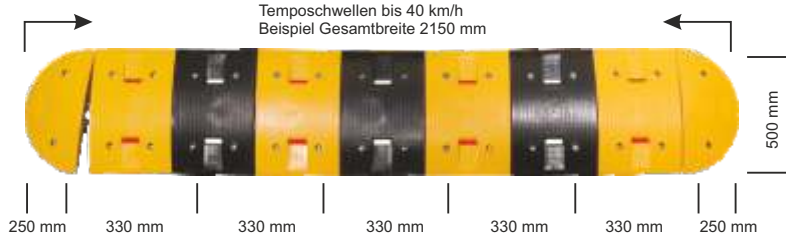

Mindestabnahmewert 50,00 € netto
 Das Befestigungsset besteht aus
 4 Schrauben und 4 Dübel, zur Montage
 zweier Endstücke oder einem Mittelteil

TUBERO 30

Temposchwellen bis 30 km/h
 Beispiel Gesamtbreite 2900 mm

Versandhinweis:

30 km/h	Artikel-Nr.:	Gewicht kg	Preis €
Mittelteil gelb	12106MG	6,30	46,95
Mittelteil schwarz	12106MS	6,30	46,95
Endstück gelb	12107EG	1,70	18,95
Endstück schwarz	12107ES	1,70	18,95
Befestigungsset	13459TS		4,00

Mindestabnahmewert 50,00 € netto
 Das Befestigungsset besteht aus
 4 Schrauben und 4 Dübel, zur Montage
 zweier Endstücke oder einem Mittelteil

TEMPOSCHWELLEN MODELL TUBERO

TUBERO 40

Temposchwellen bis 40 km/h
Beispiel Gesamtbreite 2150 mm