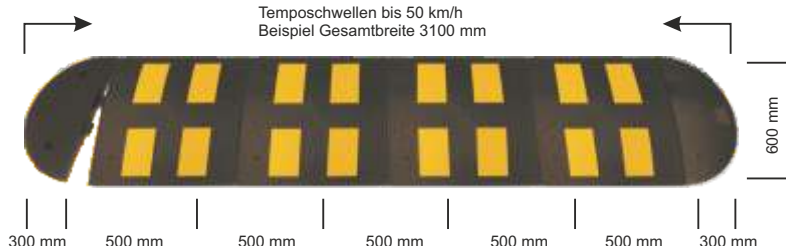

TUBERO 50

Temposchwellen bis 50 km/h
Beispiel Gesamtbreite 3100 mm

Versandhinweis:

50 km/h	Artikel-Nr.:	Gewicht kg	Preis €
Mittelteil schwarz	12108MS	9,20	74,95
Endstück schwarz	12109ES	3,40	36,95
Befestigungsset	13459TS		4,00

Mindestabnahmewert 50,00 € netto
Das Befestigungsset besteht aus
4 Schrauben und 4 Dübel, zur Montage
zweier Endstücke oder einem Mittelteil

TEMPOSTOPP - TELLER MODELL DISCUS

Tempostop - Teller aus PP, kautschukmantelt,
Ø 400 mm, Höhe 40 mm

Versandhinweis:

Tempostop - Teller	Artikel-Nr.:	Gewicht kg	Preis €
Teller	14127EG	3,4	37,90
Befestigungsset	13459TS		4,00

Mindestabnahmewert 50,00 € netto
Das Befestigungsset besteht aus
4 Schrauben und 4 Dübel, zur Montage
zweier Endstücke oder einem Mittelteil