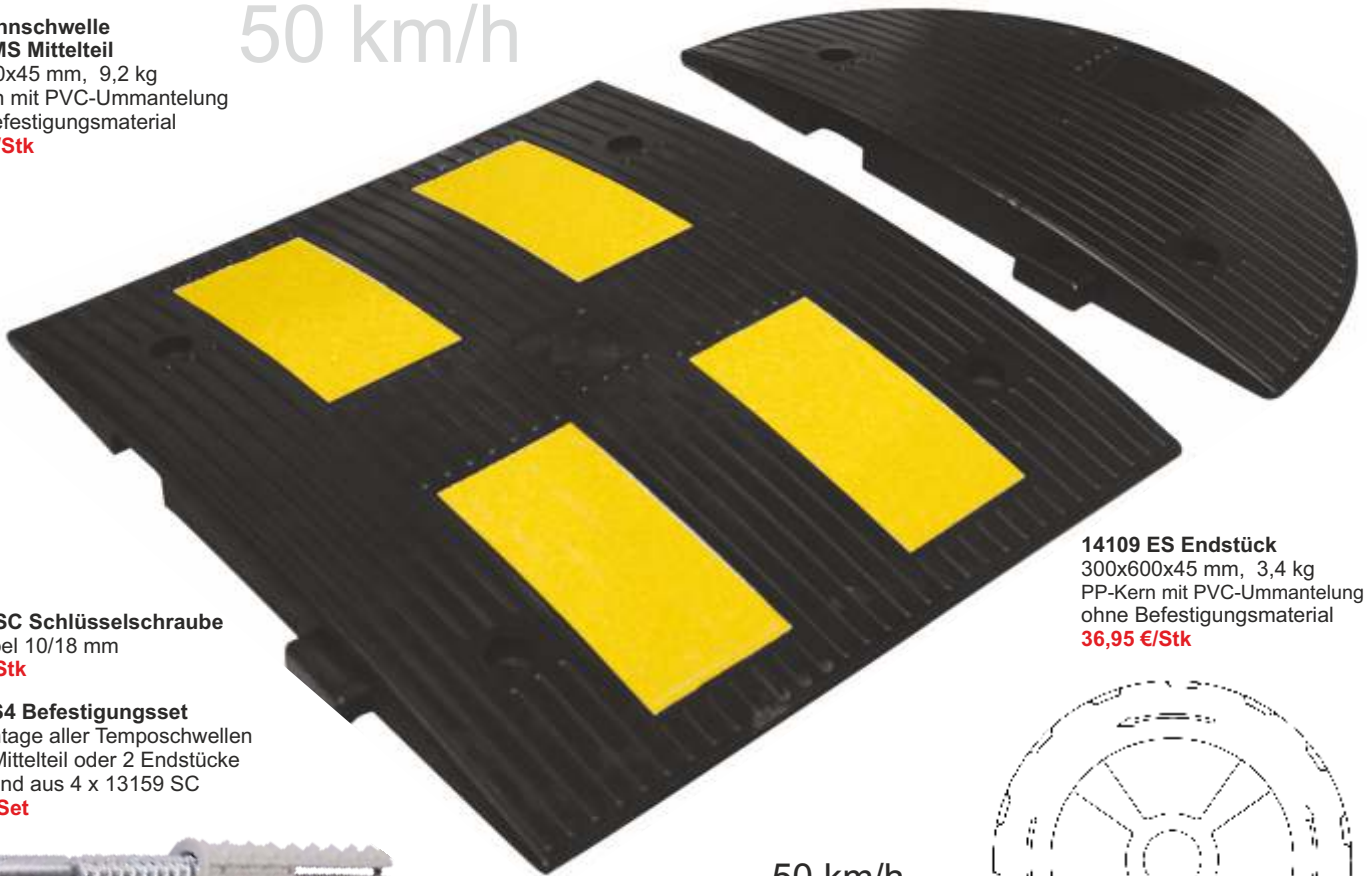

13459 S4 Befestigungsset
 zur Montage aller Temposchwelle
 für ein Mittelteil oder 2 Endstücke
 bestehend aus 4 x 13159 SC
4,00 €/Set

40 km/h

14127 EG Tempo-Stop-Teller
gelb-schwarz
 PP-Kern mit PVC-Ummantelung
 Durchmesser 40 cm
 Höhe 4 cm, Gewicht 3,4 kg
 ohne Befestigungsmaterial
37,90 €/Stk

Alle Preise plus MwSt + Versandkosten, bei Anfrage bitte Versandort angeben!

50 km/h

Fahrbahnschwelle
14108 MS Mittelteil
500x600x45 mm, 9,2 kg
PP-Kern mit PVC-Ummantelung
ohne Befestigungsmaterial
74,95 €/Stk