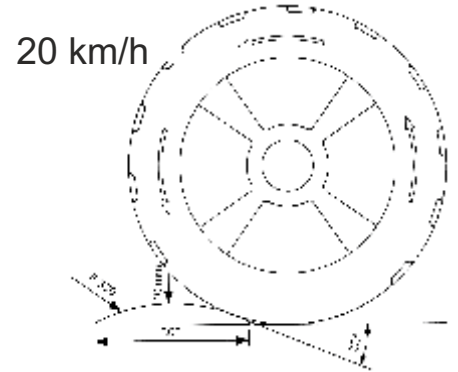

10 km/h

Temposchwelle 10 km/h
14100 MG Mittelteil-gelb
14100 MS Mittelteil-schwarz
340 x 250 x 50 mm, 1,4 kg, PP
ohne Befestigungsmaterial
14,95 €/Stk

14101 EG Endstück-gelb
14101 ES Endstück-schwarz
100x250x50 mm, 0,34 kg, PP
ohne Befestigungsmaterial
5,45 €/Stk

10 km/h

13159 SC Schlüsselschraube
mit Dübel 10/18 mm
1,00 €/Stk

13459 S4 Befestigungsset
zur Montage aller Temposchwellen
für ein Mittelteil oder 2 Endstücke
bestehend aus 4 x 13159 SC
4,00 €/Set

20 km/h

Temposchwelle 20 km/h
14102 MG Mittelteil-gelb
14102 MS Mittelteil-schwarz
333 x 300 x 40 mm, 1,3 kg, PP
ohne Befestigungsmaterial
13,95 €/Stk

14103 EG Endstück-gelb
14103 ES Endstück-schwarz
100 x 300 x 40 mm, 0,26 kg, PP
ohne Befestigungsmaterial
4,95 €/Stk

20 km/h

Alle Preise plus MwSt + Versandkosten, bei Anfrage bitte Versandort angeben!

KRAMER & PARTNER GMBH Wattbergweg 4, D-34369 Hofgeismar

Tel.: 0049(0)5671 2549, Fax.: 0049(0)5671 3887 mailto:info@kramer-und-partner.de www.kramer-und-partner.de

Rechtsform: Gesellschaft mit beschränkter Haftung. Sitz Hofgeismar, Amtsgericht Kassel HRB 9125 Registerabteilung Hofgeismar

Geschäftsführer: Michael Kramer