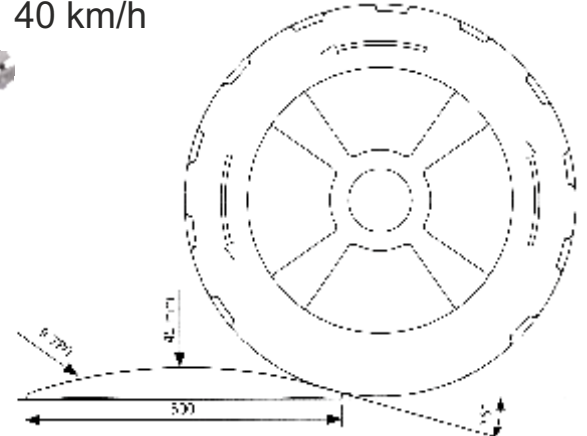

Endstück 40 km/h
14105 EG Endstück-gelb
14105 ES Endstück-schwarz
 250x500x45 mm, 2,9 kg
 PP-Kern mit PVC-Ummantelung
 ohne Befestigungsmaterial
24,95 €/Stk

30 km/h

13159 SC Schlüsselschraube
 mit Dübel 10/18 mm
1,00 €/Stk

13459 S4 Befestigungsset
 zur Montage aller Temposchwelle
 für ein Mittelteil oder 2 Endstücke
 bestehend aus 4 x 13159 SC
4,00 €/Set

40 km/h

14127 EG Tempo-Stop-Teller
gelb-schwarz
 PP-Kern mit PVC-Ummantelung
 Durchmesser 40 cm
 Höhe 4 cm, Gewicht 3,4 kg
 ohne Befestigungsmaterial
37,90 €/Stk