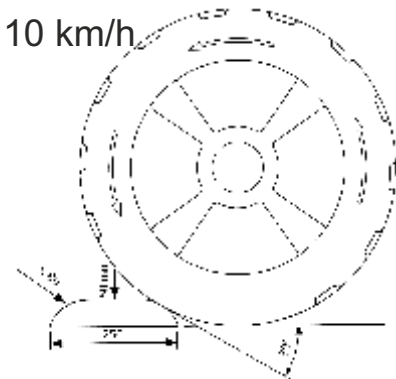

10 km/h

Temposchwelle 10 km/h
14100 MG Mittelteil-gelb
14100 MS Mittelteil-schwarz
 340 x 250 x 50 mm, 1,4 kg, PP
 ohne Befestigungsmaterial
14,95 €/Stk

14101 EG Endstück-gelb
14101 ES Endstück-schwarz
 100x250x50 mm, 0,34 kg, PP
 ohne Befestigungsmaterial
5,45 €/Stk

10 km/h

13159 SC Schlüsselschraube
 mit Dübel 10/18 mm
1,00 €/Stk

13459 S4 Befestigungsset
 zur Montage aller Temposchwellen
 für ein Mittelteil oder 2 Endstücke
 bestehend aus 4 x 13159 SC
4,00 €/Set

20 km/h

Temposchwelle 20 km/h
14102 MG Mittelteil-gelb
14102 MS Mittelteil-schwarz
 333 x 300 x 40 mm, 1,3 kg, PP
 ohne Befestigungsmaterial
13,95 €/Stk

14103 EG Endstück-gelb
14103 ES Endstück-schwarz
 100 x 300 x 40 mm, 0,26 kg, PP
 ohne Befestigungsmaterial
4,95 €/Stk

13459 S4 Befestigungsset
 zur Montage aller Temposchwelle
 für ein Mittelteil oder 2 Endstücke
 bestehend aus 4 x 13159 SC
4,00 €/Set

40 km/h

14127 EG Tempo-Stop-Teller
gelb-schwarz
 PP-Kern mit PVC-Ummantelung
 Durchmesser 40 cm
 Höhe 4 cm, Gewicht 3,4 kg
 ohne Befestigungsmaterial
37,90 €/Stk