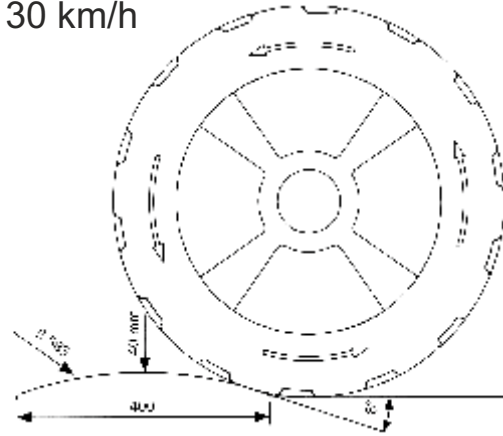

Endstück 30 km/h
14107 EG Endstück-gelb
14107 ES Endstück-schwarz
 200x400x40 mm, 1,7 kg
 PP-Kern mit PVC-Ummantelung
 ohne Befestigungsmaterial
18,95 €/Stk

40 km/h

Fahrbahnschwelle 40 km/h
14104 MG Mittelteil-gelb
14104 MS Mittelteil-schwarz
 330x500x45 mm, 6,2 kg
 PP-Kern mit PVC-Ummantelung
 ohne Befestigungsmaterial
49,95 €/Stk

Endstück 40 km/h
14105 EG Endstück-gelb
14105 ES Endstück-schwarz
 250x500x45 mm, 2,9 kg
 PP-Kern mit PVC-Ummantelung
 ohne Befestigungsmaterial
24,95 €/Stk

30 km/h

13159 SC Schlüsselschraube
 mit Dübel 10/18 mm
1,00 €/Stk

13459 S4 Befestigungsset
 zur Montage aller Temposchwelle
 für ein Mittelteil oder 2 Endstücke
 bestehend aus 4 x 13159 SC
4,00 €/Set

40 km/h

14127 EG Tempo-Stop-Teller
gelb-schwarz
 PP-Kern mit PVC-Ummantelung
 Durchmesser 40 cm
 Höhe 4 cm, Gewicht 3,4 kg
 ohne Befestigungsmaterial
37,90 €/Stk