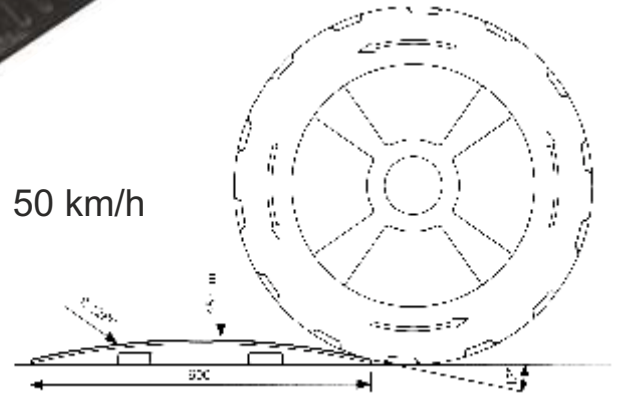

Alle Preise plus MwSt + Versandkosten, bei Anfrage bitte Versandort angeben!

KRAMER & PARTNER GMBH Wattbergweg 4, D-34369 Hofgeismar

Tel.: 0049(0)5671 2549, Fax.: 0049(0)5671 3887 mailto:info@kramer-und-partner.de www.kramer-und-partner.de

Rechtsform: Gesellschaft mit beschränkter Haftung. Sitz Hofgeismar, Amtsgericht Kassel HRB 9125 Registerabteilung Hofgeismar

Geschäftsführer: Michael Kramer