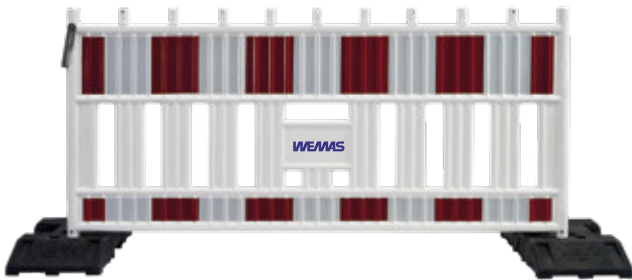

# Absturzsicherungen

- TL-Absturzsicherung Reflex
- TL-Absturzsicherung Future
- TL-Absturzsicherung Ecoline
- TL-Absturzsicherung Vario
- Leitelemente
- Sperrstrahlgarnitur

## TL-Absturzsicherung Reflex

- Absperrschranke mit Längsreflektionsfunktion für Profesionisten mit höchsten Ansprüchen an Sicherheit und Produktqualität
- Stapelnoppen
- 9 Lampenzapfen
- Stahlrohr
- UV-Stabilität

## Leitelement

- Zur optischen Verkehrsführung
- Aus HD-PE, UV-stabilisiert
- Füllöffnung oben Ø 38 mm für Wasser oder Sand zur Gewichtserhöhung
- Füllmenge ca. 113 Liter
- Kleinster aufstellbarer Radius mit 12 Elementen beträgt 4,5 m

## Eckelement

- Zur optischen Verkehrsführung
- Aus HD-PE, UV-stabilisiert
- Füllöffnung oben Ø 38 mm für Wasser oder Sand zur Gewichtserhöhung
- Füllmenge ca. 113 Liter
- Kleinster aufstellbarer Radius mit 12 Elementen beträgt 4,5 m