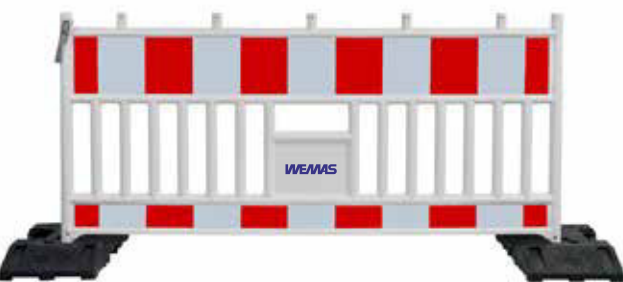

## TL-Absturzsicherung Future

- Absperrschranke aus UV-stabilem, schlagzähem Kunststoff mit Tragegriff
- Stapelnoppen
- 9 Lampenzapfen und Folienschutzrand
- Stahlrohr

	305.460431.16.01	305.460432.20.01	305.460432.20.02
	RA1 / A	RA1 / A	RA2 / B
	1750x1110x50mm	2160x1110x50mm	2160x1110x50mm
	10 kg	13,5 kg	13,5 kg
	10 Stck.	10 Stck.	10 Stck.
	130,75	136,25	188,55

## TL-Absturzsicherung Ecoline

- Geprüfte Kunststoffabsperrschranke mit praktischem Tragegriff
- Hohe Standsicherheit
- 5 Lampenzapfen
- Stahlrohr

	305.460332.20.01	305.460332.20.02
	RA1 / A	RA2 / B
	2160x1110x50mm	2160x1110x50mm
	10,65 kg	10,65 kg
	10 Stck.	10 Stck.
	132,40	178,86

## Leitelement

- Zur optischen Verkehrsführung
- Aus HD-PE, UV-stabilisiert
- Füllöffnung oben Ø 38 mm für Wasser oder Sand zur Gewichtserhöhung
- Füllmenge ca. 113 Liter
- Kleinster aufstellbarer Radius mit 12 Elementen beträgt 4,5 m