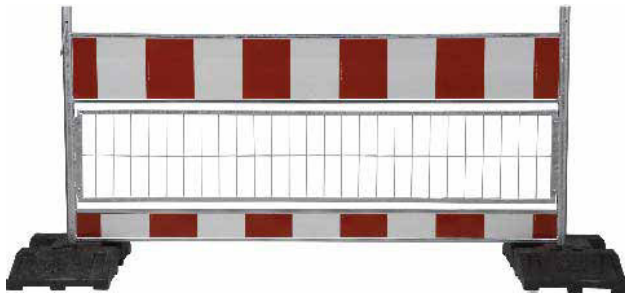

## TL-Absturzsicherung Future

- Absperrschranke aus UV-stabilem, schlagzähem Kunststoff mit Tragegriff
- Stapelnoppen
- 9 Lampenzapfen und Folienschutzrand
- Stahlrohr

	305.460431.16.01	305.460432.20.01	305.460432.20.02
	RA1 / A	RA1 / A	RA2 / B
	1750x1110x50mm	2160x1110x50mm	2160x1110x50mm
	10 kg	13,5 kg	13,5 kg
	10 Stck.	10 Stck.	10 Stck.
	130,75	136,25	188,55

## TL-Absturzsicherung Ecoline

- Geprüfte Kunststoffabsperrschranke mit praktischem Tragegriff
- Hohe Standsicherheit
- 5 Lampenzapfen
- Stahlrohr

	305.460332.20.01	305.460332.20.02
	RA1 / A	RA2 / B
	2160x1110x50mm	2160x1110x50mm
	10,65 kg	10,65 kg
	10 Stck.	10 Stck.
	132,40	178,86

## Leitelement

- Zur optischen Verkehrsführung
- Aus HD-PE, UV-stabilisiert
- Füllöffnung oben Ø 38 mm für Wasser oder Sand zur Gewichtserhöhung
- Füllmenge ca. 113 Liter
- Kleinster aufstellbarer Radius mit 12 Elementen beträgt 4,5 m

## Eckelement

- Zur optischen Verkehrsführung
- Aus HD-PE, UV-stabilisiert
- Füllöffnung oben Ø 38 mm für Wasser oder Sand zur Gewichtserhöhung
- Füllmenge ca. 113 Liter
- Kleinster aufstellbarer Radius mit 12 Elementen beträgt 4,5 m