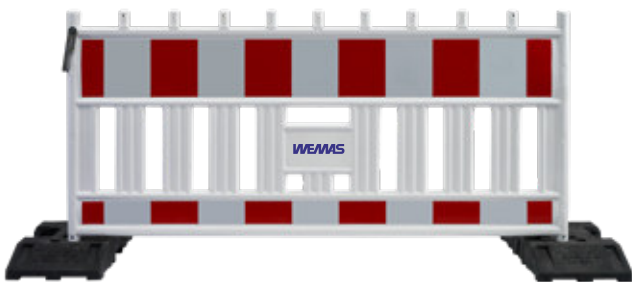

## TL-Absturzsicherung Reflex

- Absperrschranke mit Längsreflektionsfunktion für Profesionisten mit höchsten Ansprüchen an Sicherheit und Produktqualität
- Stapelnoppen
- 9 Lampenzapfen
- Stahlrohr
- UV-Stabilität

## TL-Absturzsicherung Future

- Absperrschranke aus UV-stabilem, schlagzähem Kunststoff mit Tragegriff
- Stapelnoppen
- 9 Lampenzapfen und Folienschutzrand
- Stahlrohr

	305.460431.16.01	305.460432.20.01	305.460432.20.02
	RA1 / A	RA1 / A	RA2 / B
	1750x1110x50mm	2160x1110x50mm	2160x1110x50mm
	10 kg	13,5 kg	13,5 kg
	10 Stck.	10 Stck.	10 Stck.
	130,75	136,25	188,55

## Leitelement

- Zur optischen Verkehrsführung
- Aus HD-PE, UV-stabilisiert
- Füllöffnung oben Ø 38 mm für Wasser oder Sand zur Gewichtserhöhung
- Füllmenge ca. 113 Liter
- Kleinster aufstellbarer Radius mit 12 Elementen beträgt 4,5 m

## Eckelement

- Zur optischen Verkehrsführung
- Aus HD-PE, UV-stabilisiert
- Füllöffnung oben Ø 38 mm für Wasser oder Sand zur Gewichtserhöhung
- Füllmenge ca. 113 Liter
- Kleinster aufstellbarer Radius mit 12 Elementen beträgt 4,5 m