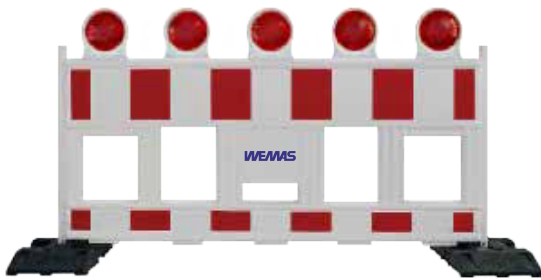

Sperrstrahlgarnitur Vollsperrung

	305.461001.20.01	305.461001.20.02
	RA1 / A	RA2 / B
	2150x110x1300mm	2150x110x1300mm
	31,4 kg	31,4 kg
	1 Stck.	1 Stck.
	626,45	678,15

- Vollsperrstrahler mit zentraler Batterieeinheit
- Sicherheitsschalter, praktischer Tragegriff, einfaches Handling, schneller Einsatz, gebrauchsfertig geliefert
- Gesamtgewicht in Kombination mit 2 MB-TL Fußplatten 84 Kg