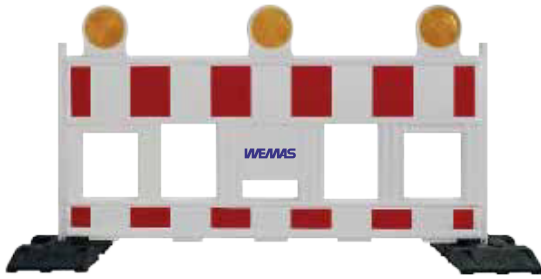

Sperrstrahlgarnitur Teilspernung

	305.461000.20.01	305.461000.20.02
	RA1 / A	RA2 / B
	2150x110x1300mm	2150x110x1300mm
	30 kg	30 kg
	1 Stck.	1 Stck.
	578,75	630,15

- Teilsperstrahler mit zentraler Batterieeinheit
- Sicherheitsschalter, praktischer Tragegriff, einfaches Handling, schneller Einsatz, gebrauchsfertig geliefert
- Gesamtgewicht in Kombination mit 2 MB-TL Fußplatten 84 Kg