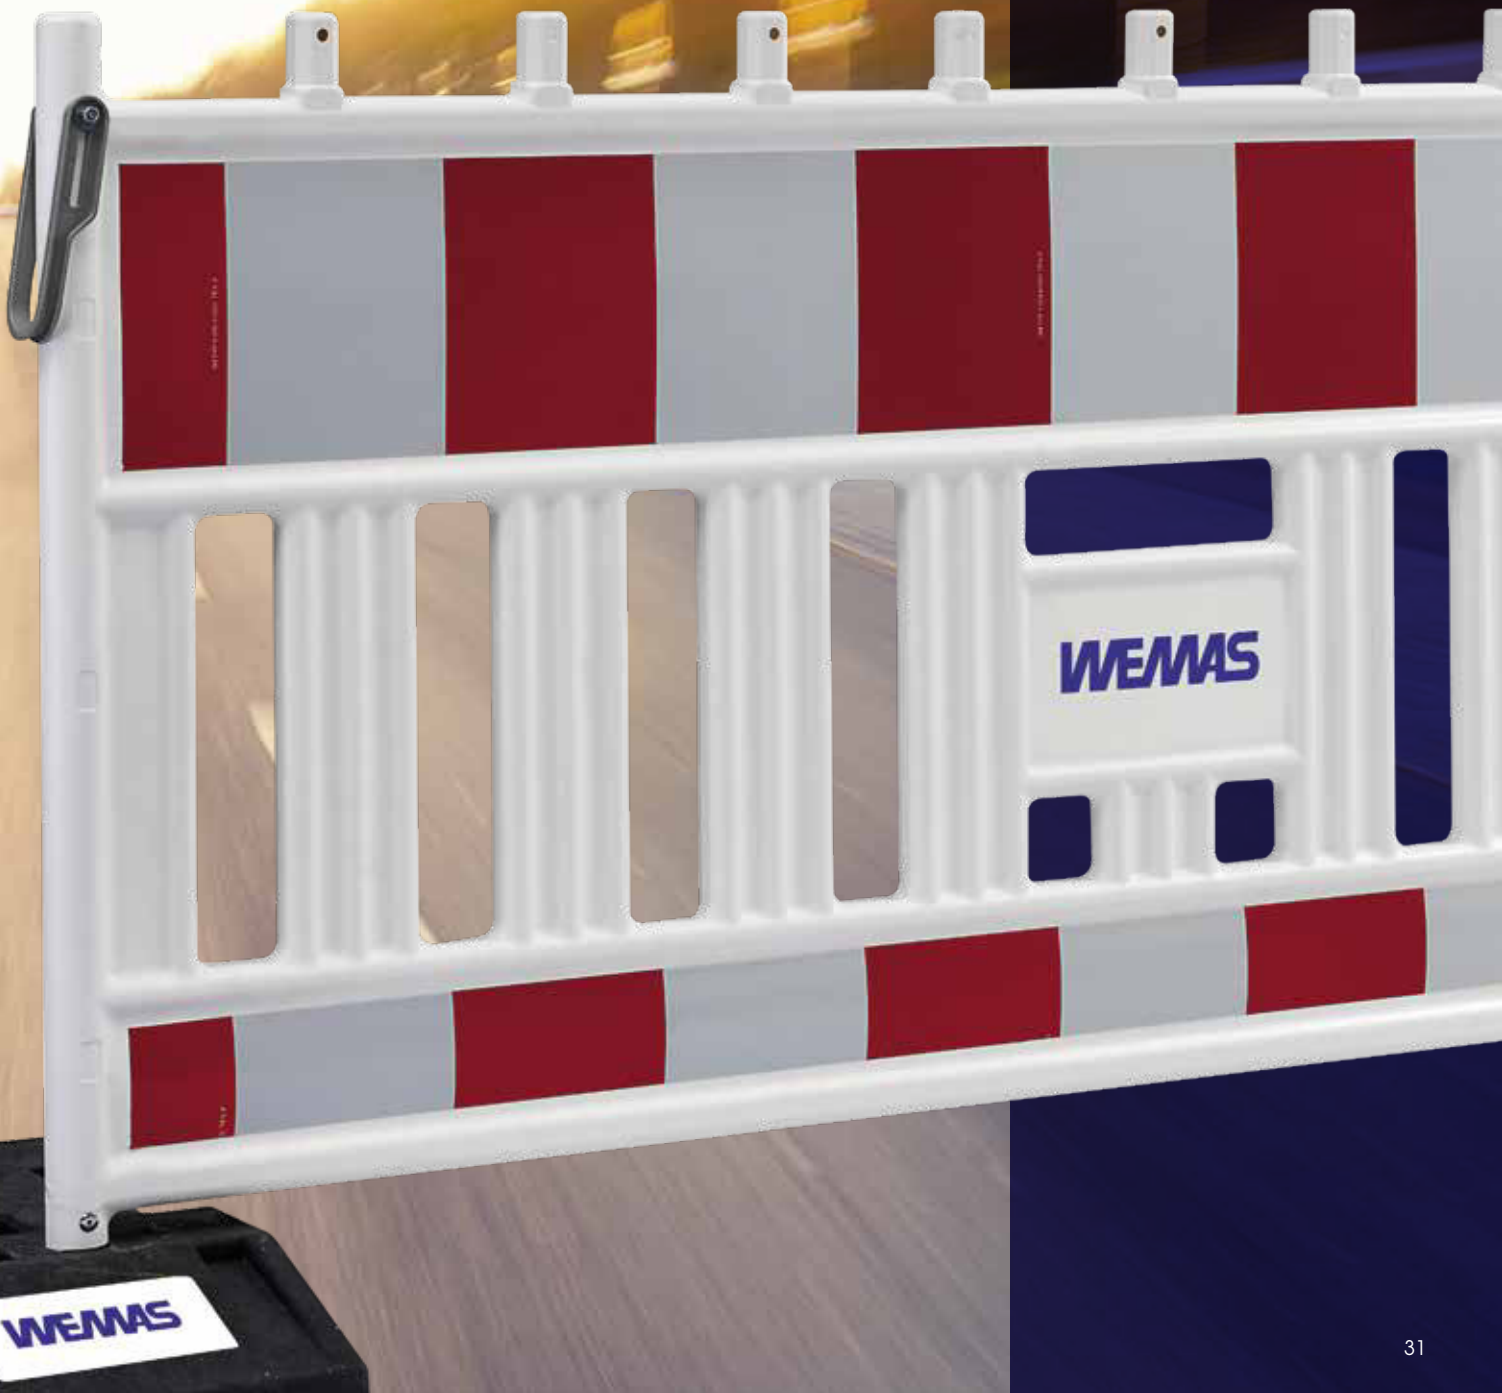

# Absturzsicherungen

- TL-Absturzsicherung Reflex
- TL-Absturzsicherung Future
- TL-Absturzsicherung Ecoline
- TL-Absturzsicherung Vario
- Leitelemente
- Sperrstrahlgarnitur

## TL-Absturzsicherung Reflex

- Absperrschranke mit Längsreflektionsfunktion für Profesionisten mit höchsten Ansprüchen an Sicherheit und Produktqualität
- Stapelnoppen
- 9 Lampenzapfen
- Stahlrohr
- UV-Stabilität

## Leitelement

- Zur optischen Verkehrsführung
- Aus HD-PE, UV-stabilisiert
- Füllöffnung oben Ø 38 mm für Wasser oder Sand zur Gewichtserhöhung
- Füllmenge ca. 113 Liter
- Kleinster aufstellbarer Radius mit 12 Elementen beträgt 4,5 m

## Eckelement

- Zur optischen Verkehrsführung
- Aus HD-PE, UV-stabilisiert
- Füllöffnung oben Ø 38 mm für Wasser oder Sand zur Gewichtserhöhung
- Füllmenge ca. 113 Liter
- Kleinster aufstellbarer Radius mit 12 Elementen beträgt 4,5 m