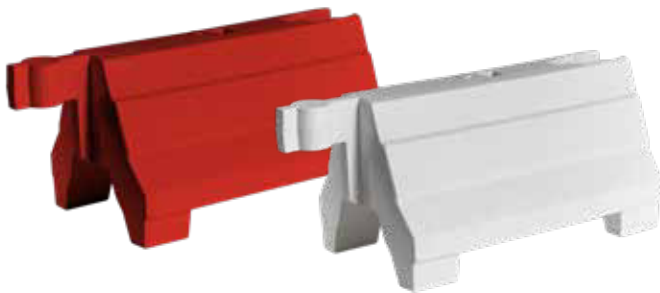

## TL-Absturzsicherung Ecoline

- Geprüfte Kunststoffabsperrschranke mit praktischem Tragegriff
- Hohe Standsicherheit
- 5 Lampenzapfen
- Stahlrohr

	305.460332.20.01	305.460332.20.02
	RA1 / A	RA2 / B
	2160x1110x50mm	2160x1110x50mm
	10,65 kg	10,65 kg
	10 Stck.	10 Stck.
	132,40	178,86

	305.460132.20.01	305.460132.20.02
	RA1 / A	RA2 / B
	2100 x 1110 x 40 mm	2100 x 1110 x 40 mm
	22 kg	22 kg
	10 Stck.	10 Stck.
	137,00	140,40

- Absperrschranke aus feuerverzinktem Stahlblech
- Entgratet mit Vorbohrung zur Lampenfixierung

## Leitelement

- Zur optischen Verkehrsführung
- Aus HD-PE, UV-stabilisiert
- Füllöffnung oben Ø 38 mm für Wasser oder Sand zur Gewichtserhöhung
- Füllmenge ca. 113 Liter
- Kleinster aufstellbarer Radius mit 12 Elementen beträgt 4,5 m

## Eckelement

- Zur optischen Verkehrsführung
- Aus HD-PE, UV-stabilisiert
- Füllöffnung oben Ø 38 mm für Wasser oder Sand zur Gewichtserhöhung
- Füllmenge ca. 113 Liter
- Kleinster aufstellbarer Radius mit 12 Elementen beträgt 4,5 m